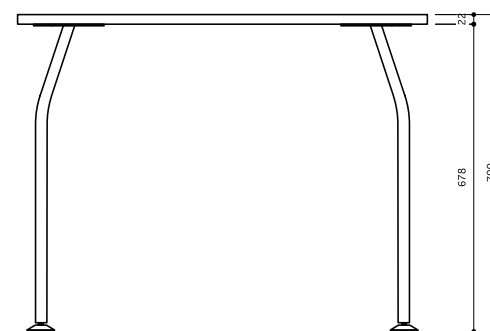

# AQUA テーブル(W1500mm×D900mm×H700mm)

Table

天板トップ／高圧メラミン化粧板・積層合板・ABSエッチ  
脚部主材／25.4φスチールパイプ(メラミン焼付塗装又はクロームメッキ)  
アジャスター／エラストマー樹脂成型品

# AQUA テーブル(W1200mm×D900mm×H700mm)

Table

天板トップ／高圧メラミン化粧板・積層合板・ABSエッチ  
脚部主材／25.4φスチールパイプ(メラミン焼付塗装又はクロームメッキ)  
アジャスター／エラストマー樹脂成型品

# AQUA テーブル(W900mm×D900mm×H700mm)

Table

天板トップ／高圧メラミン化粧板・積層合板・ABSエッチ  
脚部主材／25.4φスチールパイプ(メラミン焼付塗装又はクロームメッキ)  
アジャスター／エラストマー樹脂成型品

# AQUA テーブル(φ900mm×H700mm)

Table

天板トップ／高圧メラミン化粧板・積層合板・ABSエッチ  
脚部主材／25.4φスチールパイプ(メラミン焼付塗装又はクロームメッキ)  
アジャスター／エラストマー樹脂成型品