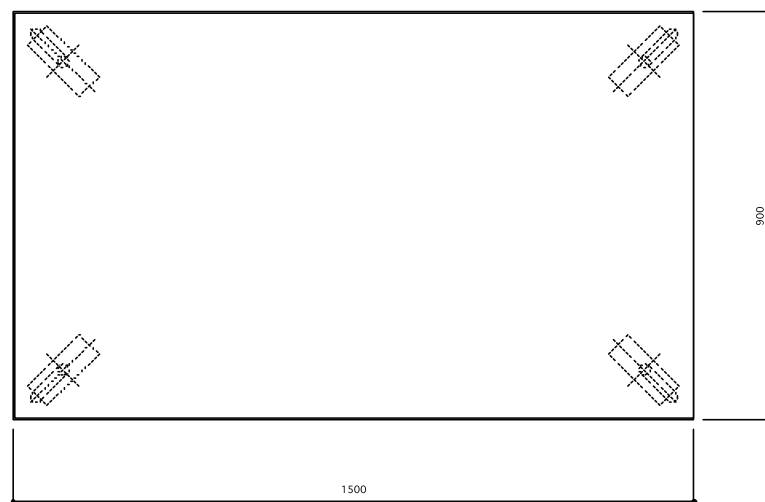

# AQUA テーブル(W1500mm×D900mm×H700mm)

Table

天板トップ／高圧メラミン化粧板・積層合板・ABSエッチ  
脚部主材／25.4φスチールパイプ(メラミン焼付塗装又はクロームメッキ)  
アジャスター／エラストマー樹脂成型品

# AQUA テーブル(W1200mm×D900mm×H700mm)

Table

天板トップ／高圧メラミン化粧板・積層合板・ABSエッチ  
脚部主材／25.4φスチールパイプ(メラミン焼付塗装又はクロームメッキ)  
アジャスター／エラストマー樹脂成型品

# AQUA テーブル(W900mm×D900mm×H700mm)

Table

天板トップ／高圧メラミン化粧板・積層合板・ABSエッチ  
脚部主材／25.4φスチールパイプ(メラミン焼付塗装又はクロームメッキ)  
アジャスター／エラストマー樹脂成型品

# AQUA テーブル(φ900mm×H700mm)

Table

天板トップ／高圧メラミン化粧板・積層合板・ABSエッチ  
脚部主材／25.4φスチールパイプ(メラミン焼付塗装又はクロームメッキ)  
アジャスター／エラストマー樹脂成型品