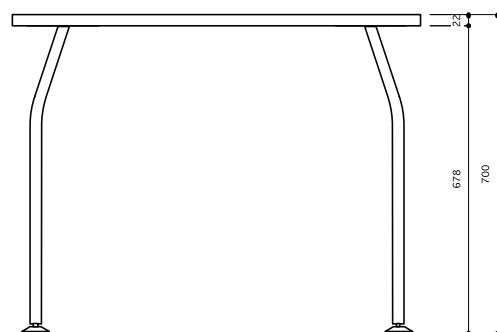

# AQUA テーブル(W1500mm×D900mm×H700mm)

Table

天板トップ／高圧メラミン化粧板・積層合板・ABSエッチ  
脚部主材／25.4φスチールパイプ(メラミン焼付塗装又はクロームメッキ)  
アジャスター／エラストマー樹脂成型品

# AQUA テーブル(W1200mm×D900mm×H700mm)

Table

天板トップ／高圧メラミン化粧板・積層合板・ABSエッチ  
脚部主材／25.4φスチールパイプ(メラミン焼付塗装又はクロームメッキ)  
アジャスター／エラストマー樹脂成型品

# AQUA テーブル(W900mm×D900mm×H700mm)

Table

天板トップ／高圧メラミン化粧板・積層合板・ABSエッチ  
脚部主材／25.4φスチールパイプ(メラミン焼付塗装又はクロームメッキ)  
アジャスター／エラストマー樹脂成型品

# AQUA テーブル(φ900mm×H700mm)

Table

天板トップ／高圧メラミン化粧板・積層合板・ABSエッチ  
脚部主材／25.4φスチールパイプ(メラミン焼付塗装又はクロームメッキ)  
アジャスター／エラストマー樹脂成型品