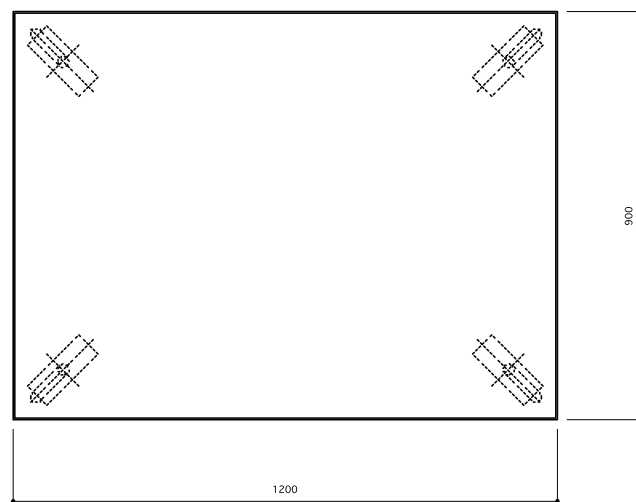

# AQUA テーブル(W1500mm×D900mm×H700mm)

Table

天板トップ／高圧メラミン化粧板・積層合板・ABSエッチ  
脚部主材／25.4φスチールパイプ(メラミン焼付塗装又はクロームメッキ)  
アジャスター／エラストマー樹脂成型品

# AQUA テーブル(W1200mm×D900mm×H700mm)

Table

天板トップ／高圧メラミン化粧板・積層合板・ABSエッチ  
脚部主材／25.4φスチールパイプ(メラミン焼付塗装又はクロームメッキ)  
アジャスター／エラストマー樹脂成型品

# AQUA テーブル(W900mm×D900mm×H700mm)

Table

天板トップ／高圧メラミン化粧板・積層合板・ABSエッチ  
脚部主材／25.4φスチールパイプ(メラミン焼付塗装又はクロームメッキ)  
アジャスター／エラストマー樹脂成型品

# AQUA テーブル(φ900mm×H700mm)

Table

天板トップ／高圧メラミン化粧板・積層合板・ABSエッチ  
脚部主材／25.4φスチールパイプ(メラミン焼付塗装又はクロームメッキ)  
アジャスター／エラストマー樹脂成型品