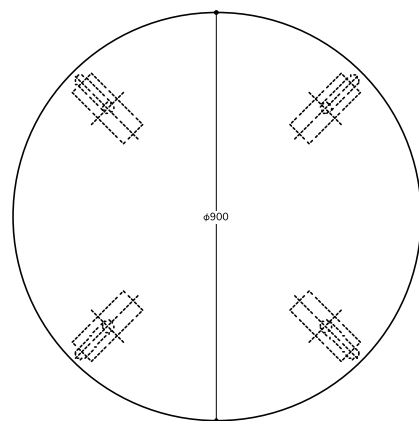

# AQUA テーブル(W1500mm×D900mm×H700mm)

Table

天板トップ／高圧メラミン化粧板・積層合板・ABSエッチ  
脚部主材／25.4φスチールパイプ(メラミン焼付塗装又はクロームメッキ)  
アジャスター／エラストマー樹脂成型品

# AQUA テーブル(W1200mm×D900mm×H700mm)

Table

天板トップ／高圧メラミン化粧板・積層合板・ABSエッチ  
脚部主材／25.4φスチールパイプ(メラミン焼付塗装又はクロームメッキ)  
アジャスター／エラストマー樹脂成型品

# AQUA テーブル(W900mm×D900mm×H700mm)

Table

天板トップ／高圧メラミン化粧板・積層合板・ABSエッチ  
脚部主材／25.4φスチールパイプ(メラミン焼付塗装又はクロームメッキ)  
アジャスター／エラストマー樹脂成型品

# AQUA テーブル(φ900mm×H700mm)

Table

天板トップ／高圧メラミン化粧板・積層合板・ABSエッチ  
脚部主材／25.4φスチールパイプ(メラミン焼付塗装又はクロームメッキ)  
アジャスター／エラストマー樹脂成型品