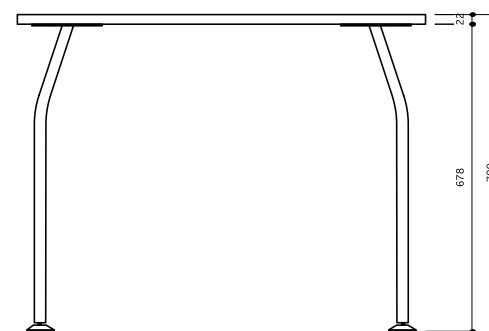

# AQUA テーブル(W1500mm×D900mm×H700mm)

Table

天板トップ／高圧メラミン化粧板・積層合板・ABSエッチ  
脚部主材／25.4φスチールパイプ(メラミン焼付塗装又はクロームメッキ)  
アジャスター／エラストマー樹脂成型品

# AQUA テーブル(W1200mm×D900mm×H700mm)

Table

天板トップ／高圧メラミン化粧板・積層合板・ABSエッチ  
脚部主材／25.4φスチールパイプ(メラミン焼付塗装又はクロームメッキ)  
アジャスター／エラストマー樹脂成型品

# AQUA テーブル(W900mm×D900mm×H700mm)

Table

天板トップ／高圧メラミン化粧板・積層合板・ABSエッチ  
脚部主材／25.4φスチールパイプ(メラミン焼付塗装又はクロームメッキ)  
アジャスター／エラストマー樹脂成型品

# AQUA テーブル(φ900mm×H700mm)

Table

天板トップ／高圧メラミン化粧板・積層合板・ABSエッチ  
脚部主材／25.4φスチールパイプ(メラミン焼付塗装又はクロームメッキ)  
アジャスター／エラストマー樹脂成型品