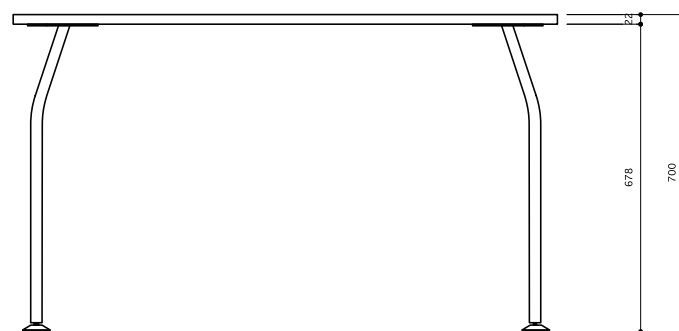

# AQUA テーブル(W1500mm×D900mm×H700mm)

Table

天板トップ／高圧メラミン化粧板・積層合板・ABSエッチ  
脚部主材／25.4φスチールパイプ(メラミン焼付塗装又はクロームメッキ)  
アジャスター／エラストマー樹脂成型品

# AQUA テーブル(W1200mm×D900mm×H700mm)

Table

天板トップ／高圧メラミン化粧板・積層合板・ABSエッチ  
脚部主材／25.4φスチールパイプ(メラミン焼付塗装又はクロームメッキ)  
アジャスター／エラストマー樹脂成型品

# AQUA テーブル(W900mm×D900mm×H700mm)

Table

天板トップ／高圧メラミン化粧板・積層合板・ABSエッチ  
脚部主材／25.4φスチールパイプ(メラミン焼付塗装又はクロームメッキ)  
アジャスター／エラストマー樹脂成型品

# AQUA テーブル(φ900mm×H700mm)

Table

天板トップ／高圧メラミン化粧板・積層合板・ABSエッチ  
脚部主材／25.4φスチールパイプ(メラミン焼付塗装又はクロームメッキ)  
アジャスター／エラストマー樹脂成型品