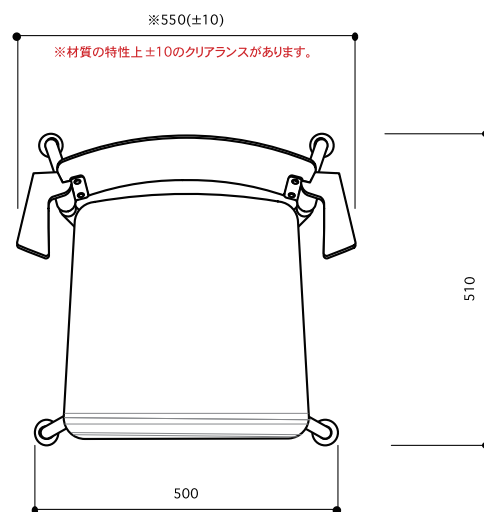

# AQUA カウンターチェア(アーム)

Counter Chair

背・座 / 高圧メラミン化粧板・積層合板  
アーム / ナイロン樹脂成型品  
座受 / ポリエチレン樹脂成型品  
フレーム主材 / 19.1φ スチールパイプ(メラミン焼付塗装またはクロームメッキ)  
脚先グライド / ナイロン樹脂成型品

# AQUA カウンターチェア(アーム無し)

Counter Chair

背・座 / 高圧メラミン化粧板・積層合板  
ジョイント / ナイロン樹脂成型品  
座受 / ポリエチレン樹脂成型品  
フレーム主材 / 19.1φ スチールパイプ(メラミン焼付塗装またはクロームメッキ)  
脚先グライド / ナイロン樹脂成型品