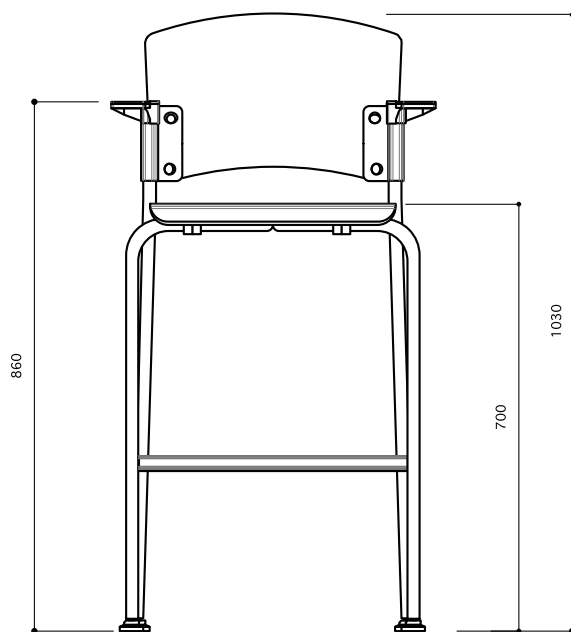

# AQUA カウンターチェア(アーム)

Counter Chair

背・座 / 高圧メラミン化粧板・積層合板  
アーム / ナイロン樹脂成型品  
座受 / ポリエチレン樹脂成型品  
フレーム主材 / 19.1φ スチールパイプ(メラミン焼付塗装またはクロームメッキ)  
脚先グライド / ナイロン樹脂成型品

# AQUA カウンターチェア(アーム無し)

Counter Chair

背・座 / 高圧メラミン化粧板・積層合板  
ジョイント / ナイロン樹脂成型品  
座受 / ポリエチレン樹脂成型品  
フレーム主材 / 19.1φ スチールパイプ(メラミン焼付塗装またはクロームメッキ)  
脚先グライド / ナイロン樹脂成型品