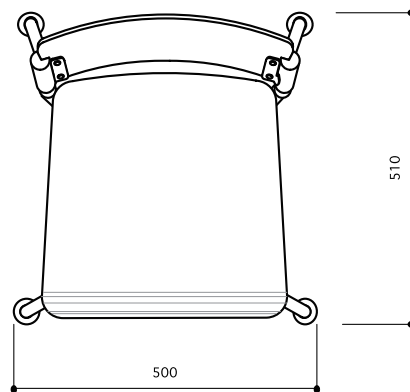

# AQUA カウンターチェア(アーム)

Counter Chair

背・座 / 高圧メラミン化粧板・積層合板  
アーム / ナイロン樹脂成型品  
座受 / ポリエチレン樹脂成型品  
フレーム主材 / 19.1φ スチールパイプ(メラミン焼付塗装またはクロームメッキ)  
脚先グライド / ナイロン樹脂成型品

# AQUA カウンターチェア(アーム無し)

Counter Chair

背・座 / 高圧メラミン化粧板・積層合板  
ジョイント / ナイロン樹脂成型品  
座受 / ポリエチレン樹脂成型品  
フレーム主材 / 19.1φ スチールパイプ(メラミン焼付塗装またはクロームメッキ)  
脚先グライド / ナイロン樹脂成型品