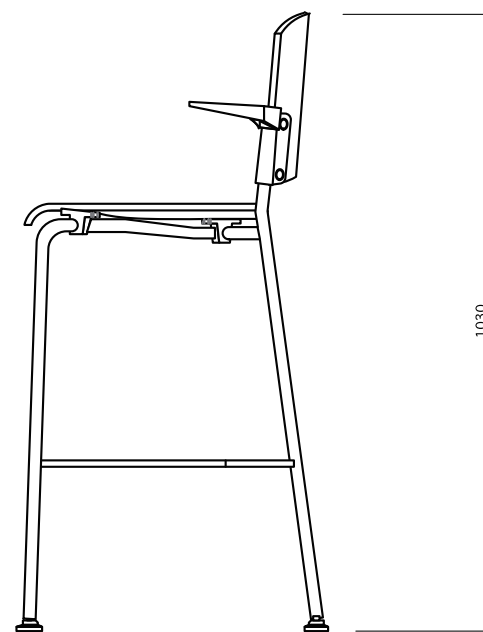

# AQUA カウンターチェア(アーム)

Counter Chair

背・座 / 高圧メラミン化粧板・積層合板  
アーム / ナイロン樹脂成型品  
座受 / ポリエチレン樹脂成型品  
フレーム主材 / 19.1φ スチールパイプ(メラミン焼付塗装またはクロームメッキ)  
脚先グライド / ナイロン樹脂成型品

# AQUA カウンターチェア(アーム無し)

Counter Chair

背・座 / 高圧メラミン化粧板・積層合板  
ジョイント / ナイロン樹脂成型品  
座受 / ポリエチレン樹脂成型品  
フレーム主材 / 19.1φ スチールパイプ(メラミン焼付塗装またはクロームメッキ)  
脚先グライド / ナイロン樹脂成型品