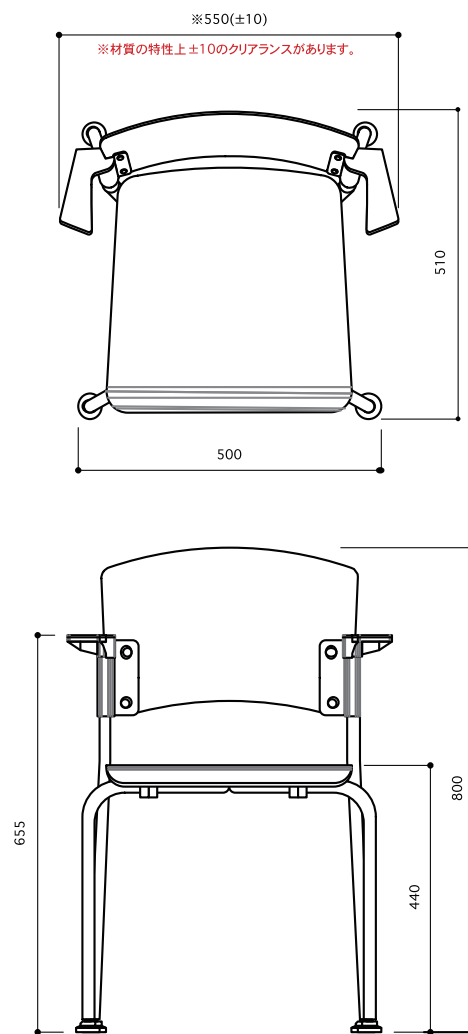

# AQUA チェア(アーム)

Chair

背・座 / 高圧メラミン化粧板・積層合板  
アーム / ナイロン樹脂成型品  
座受 / ポリエチレン樹脂成型品  
フレーム主材 / 19.1φ スチールパイプ(メラミン焼付塗装またはクロームメッキ)  
脚先グライド / ナイロン樹脂成型品

# AQUA チェア(アーム無し)

Chair

背・座 / 高圧メラミン化粧板・積層合板  
ジョイント / ナイロン樹脂成型品  
座受 / ポリエチレン樹脂成型品  
フレーム主材 / 19.1φ スチールパイプ(メラミン焼付塗装またはクロームメッキ)  
脚先グライド / ナイロン樹脂成型品