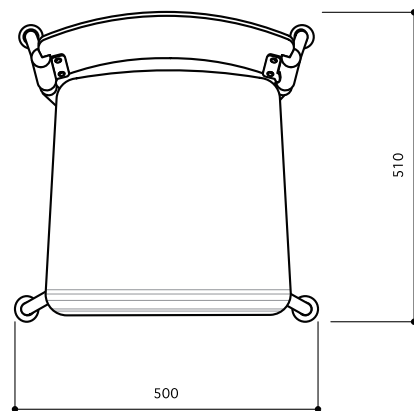

# AQUA チェア(アーム)

Chair

背・座 / 高圧メラミン化粧板・積層合板  
アーム / ナイロン樹脂成型品  
座受 / ポリエチレン樹脂成型品  
フレーム主材 / 19.1φ スチールパイプ(メラミン焼付塗装またはクロームメッキ)  
脚先グライド / ナイロン樹脂成型品

# AQUA チェア(アーム無し)

Chair

背・座 / 高圧メラミン化粧板・積層合板  
ジョイント / ナイロン樹脂成型品  
座受 / ポリエチレン樹脂成型品  
フレーム主材 / 19.1φ スチールパイプ(メラミン焼付塗装またはクロームメッキ)  
脚先グライド / ナイロン樹脂成型品